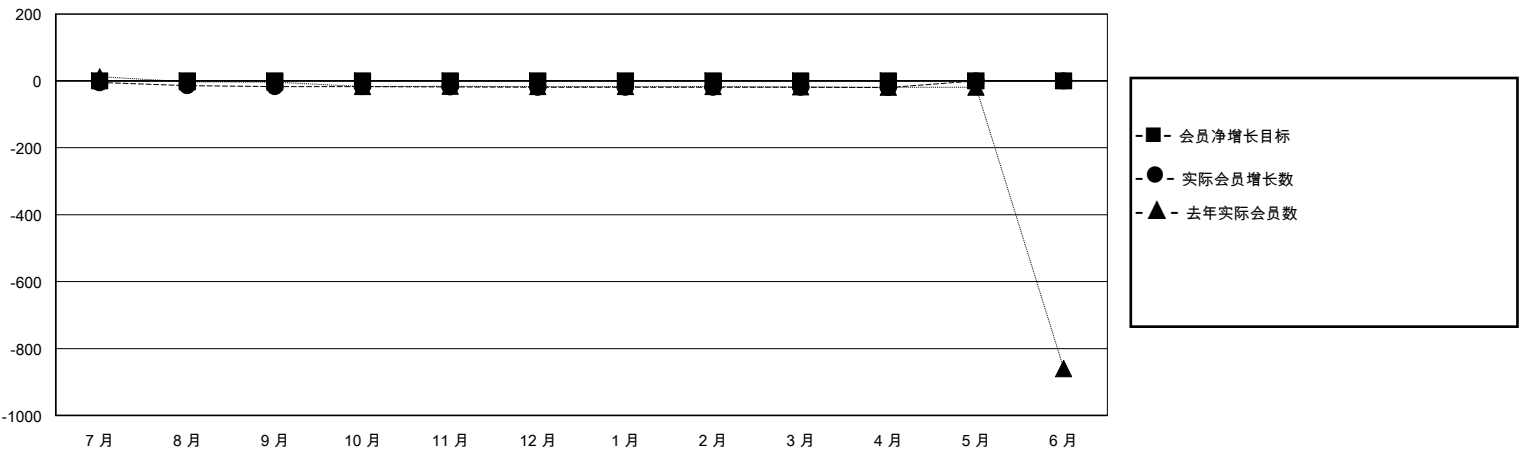

# MONTHLY MEMBERSHIP PROGRESS REPORT

District 382

Results as of: 5/31/2020

GMT:

地点 CHINA

GMT宪章区

分会				位会员@每位须缴			
成果 2019-2020				成果 2019-2020			
季	新分会目标	新会	会员流失的分会	季	会员净增长目标	实际会员增长数	实际退会会员 (包括转会)
7月/8月/9月	0	0	19	7月/8月/9月	0	33	32
10月/11月/12月	0	0	1	10月/11月/12月	0	0	2
1月/2月/3月	0	0	0	1月/2月/3月	0	0	0
4月/5月/6月	0	0	0	4月/5月/6月	0	1	1

目标与实际新会累积

目标和实际会员累积

已取消的分会: 20	9 CLUBS OF 117 增添1位或以上的新会员	性别分布
		男 1,357 (60.96%)
		女 869 (39.04%)
放弃的会员	<a href="#">点击这里取得累计会员数据</a>	总计家庭单位会员数 204
过世 1		支付减半会费的家庭会员 109
分会已取消 10		
其他 24		
总计 35		