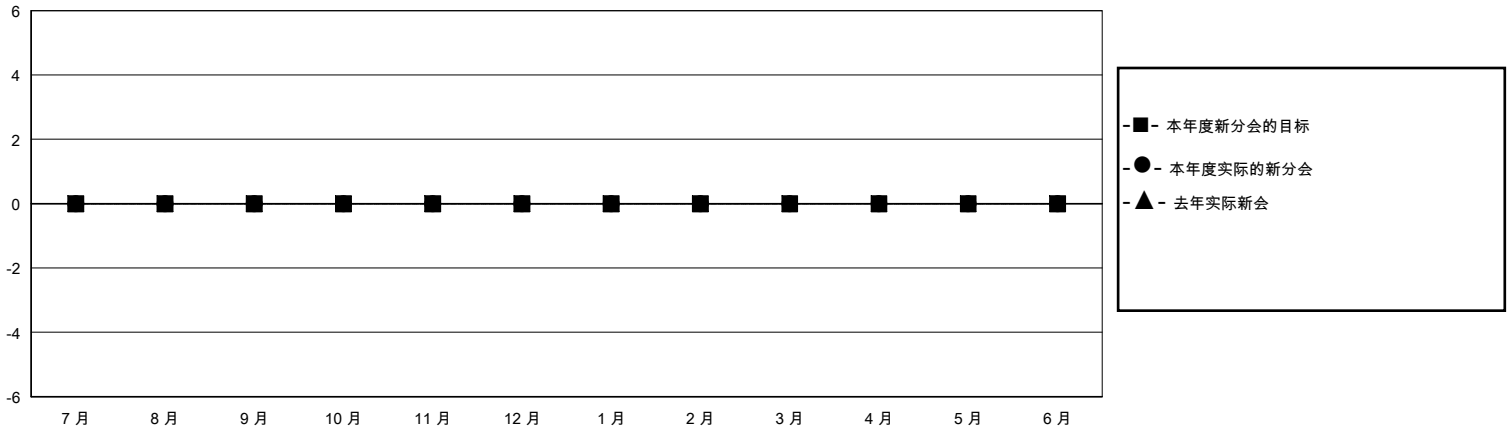

# MONTHLY MEMBERSHIP PROGRESS REPORT

District 382

Results as of: 5/31/2020

GMT:

地点 CHINA

GMT宪章区

分会				位会员@每位须缴			
成果 2019-2020				成果 2019-2020			
季	新分会目标	新会	会员流失的分会	季	会员净增长目标	实际会员增长数	实际退会会员 (包括转会)
7月/8月/9月	0	0	19	7月/8月/9月	0	33	32
10月/11月/12月	0	0	1	10月/11月/12月	0	0	2
1月/2月/3月	0	0	0	1月/2月/3月	0	0	0
4月/5月/6月	0	0	0	4月/5月/6月	0	1	1

目标与实际新会累积

目标和实际会员累积

已取消的分会: 20	9 CLUBS OF 117 增添1位或以上的新会员	性别分布
		男 1,357 (60.96%)
		女 869 (39.04%)
放弃的会员	<a href="#">点击这里取得累计会员数据</a>	总计家庭单位会员数 204
过世 1		支付减半会费的家庭会员 109
分会已取消 10		
其他 24		
总计 35		